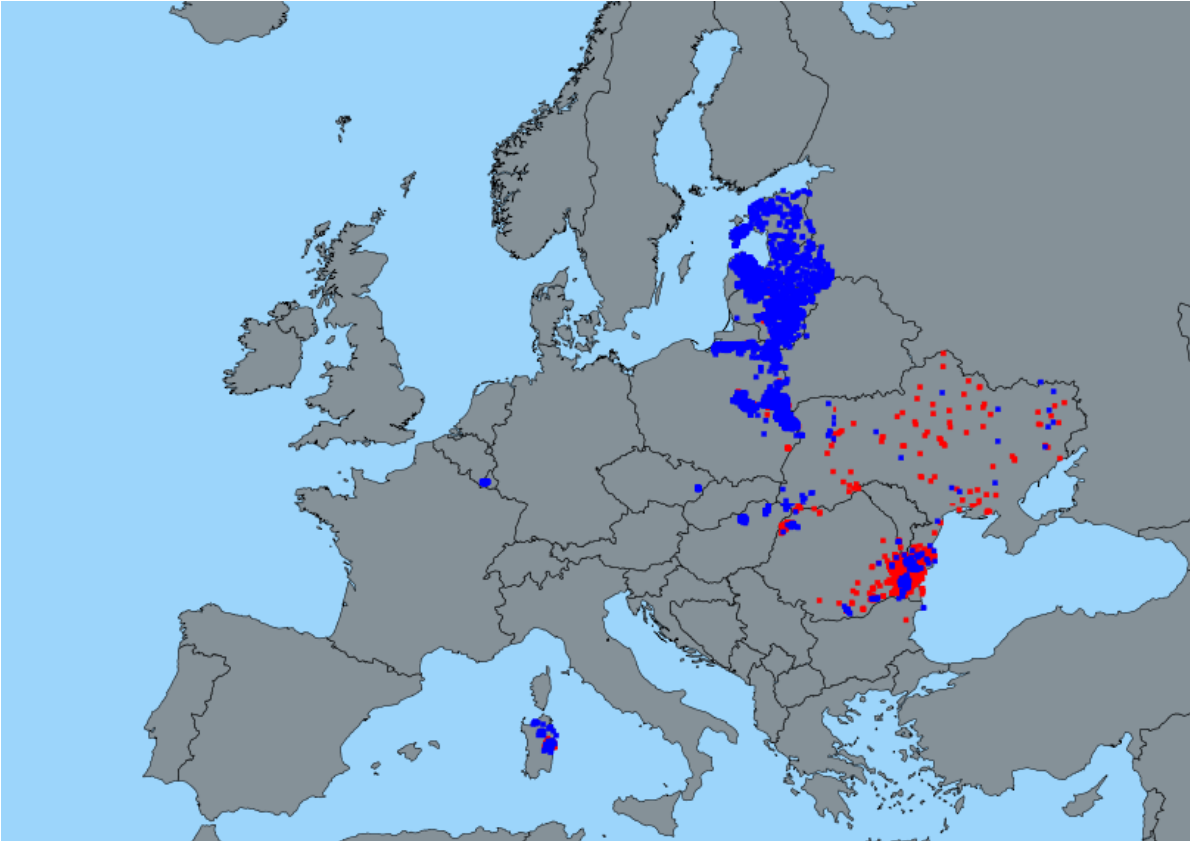

Mapy výskytu afrického moru prasat (AMP) v Evropě 2014 – 2020

zdroj: evropský systém hlášení nálezů zvířat (Animal Disease Notification System - ADNS)

- Případy AMP u prasat divokých
- **Ohniska AMP v chovech domácích prasat**

2014

2015

2016

2017

2018

2019

2020