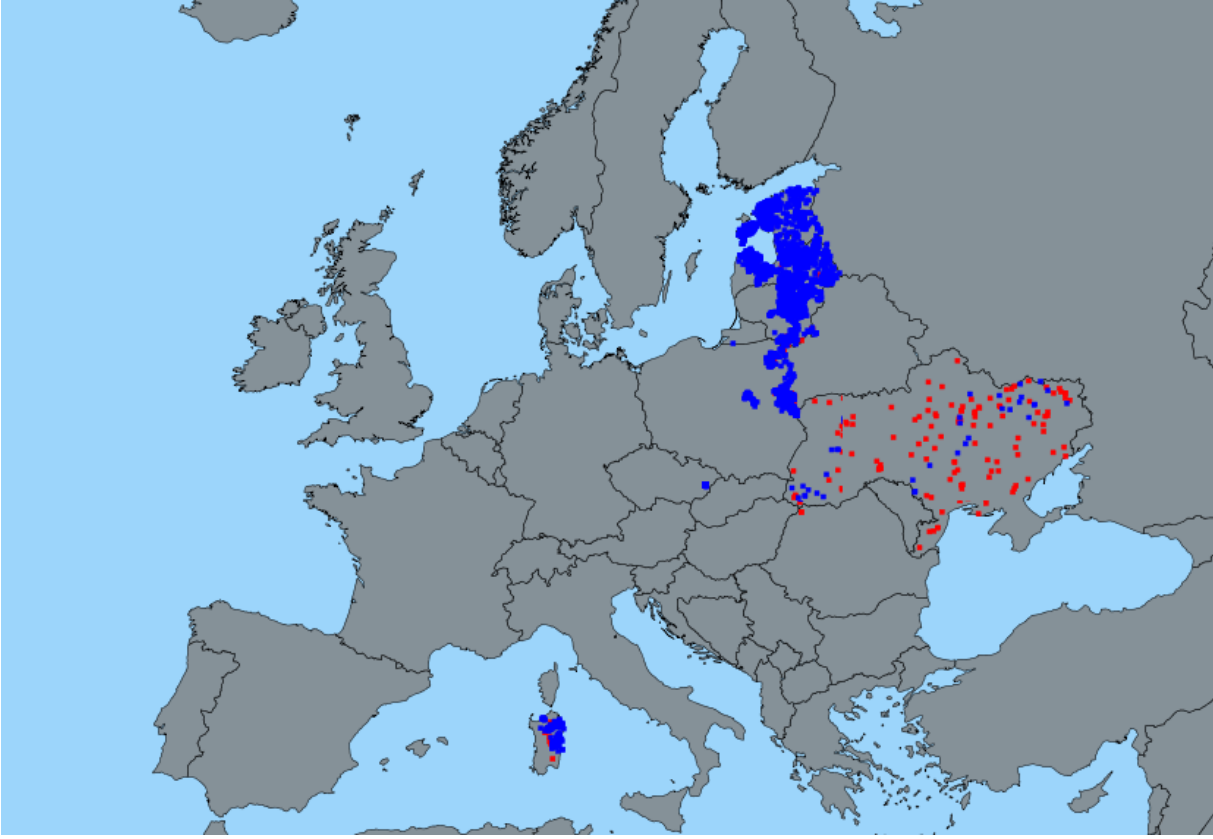

Mapy výskytu afrického moru prasat (AMP) v Evropě 2014 – 2020

zdroj: evropský systém hlášení nálezů zvířat (Animal Disease Notification System - ADNS)

- Případy AMP u prasat divokých
- **Ohniska AMP v chovech domácích prasat**

2014

2015

2016

2017

2018

2019

2020