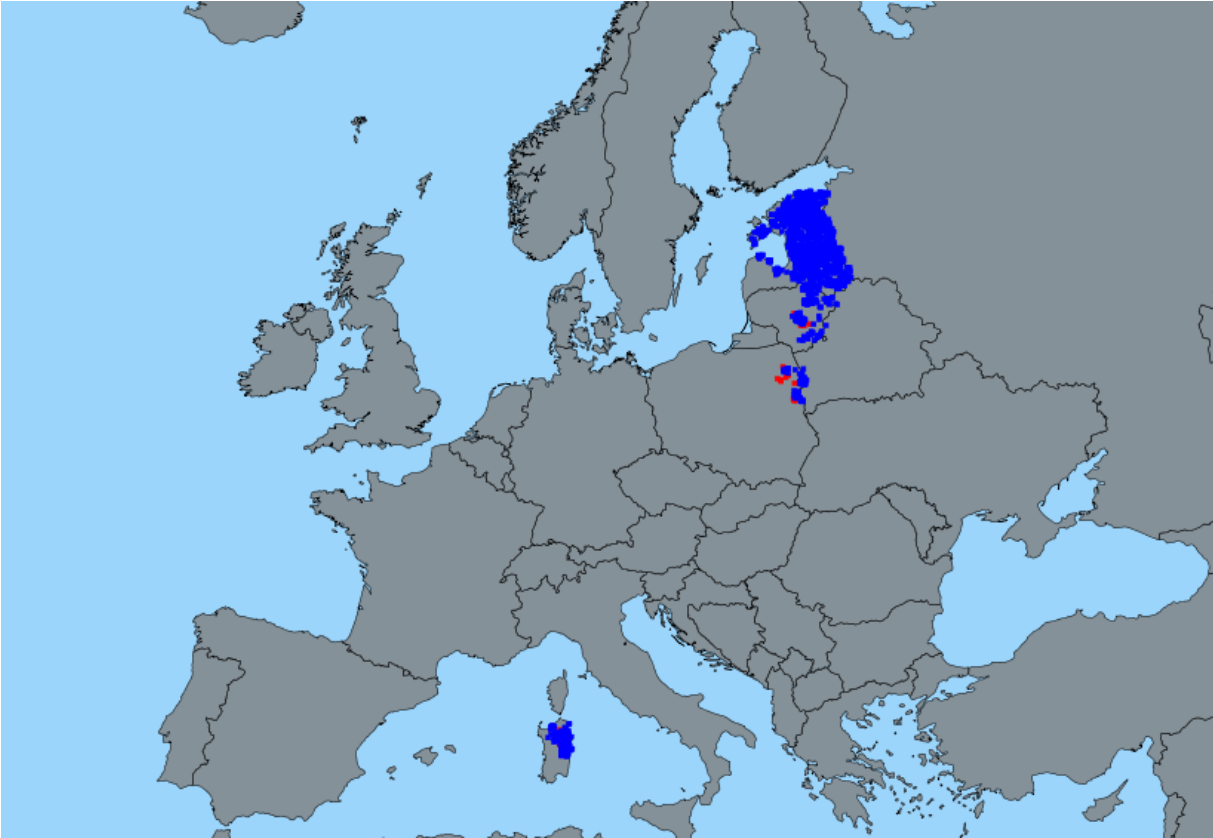

Mapy výskytu afrického moru prasat (AMP) v Evropě 2014 – 2020

zdroj: evropský systém hlášení nálezů zvířat (Animal Disease Notification System - ADNS)

- Případy AMP u prasat divokých
- **Ohniska AMP v chovech domácích prasat**

2014

2015

2016

2017

2018

2019

2020