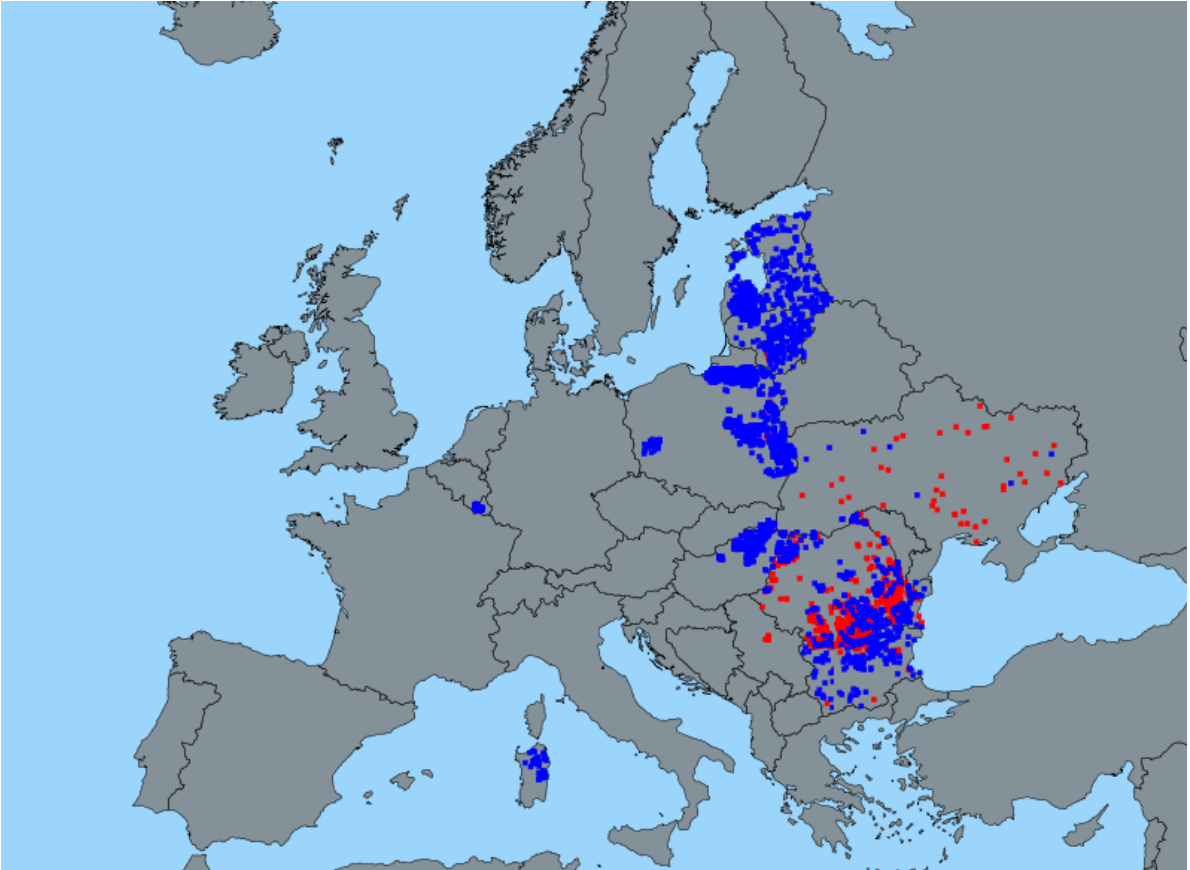

Mapy výskytu afrického moru prasat (AMP) v Evropě 2014 – 2020

zdroj: evropský systém hlášení nálezů zvířat (Animal Disease Notification System - ADNS)

- Případy AMP u prasat divokých
- **Ohniska AMP v chovech domácích prasat**

2014

2015

2016

2017

2018

2019

2020