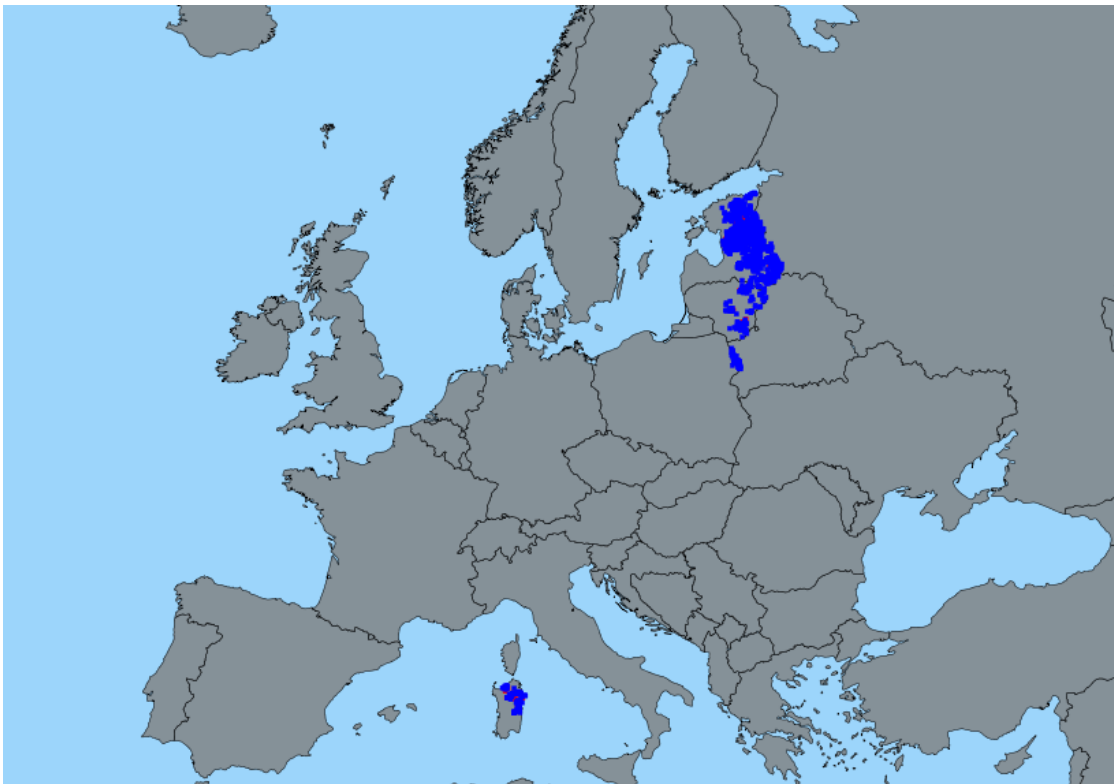

Mapy výskytu afrického moru prasat (AMP) v Evropě 2014 – 2020

zdroj: evropský systém hlášení nálezů zvířat (Animal Disease Notification System - ADNS)

- Případy AMP u prasat divokých
- **Ohniska AMP v chovech domácích prasat**

2014

2015

2016

2017

2018

2019

2020