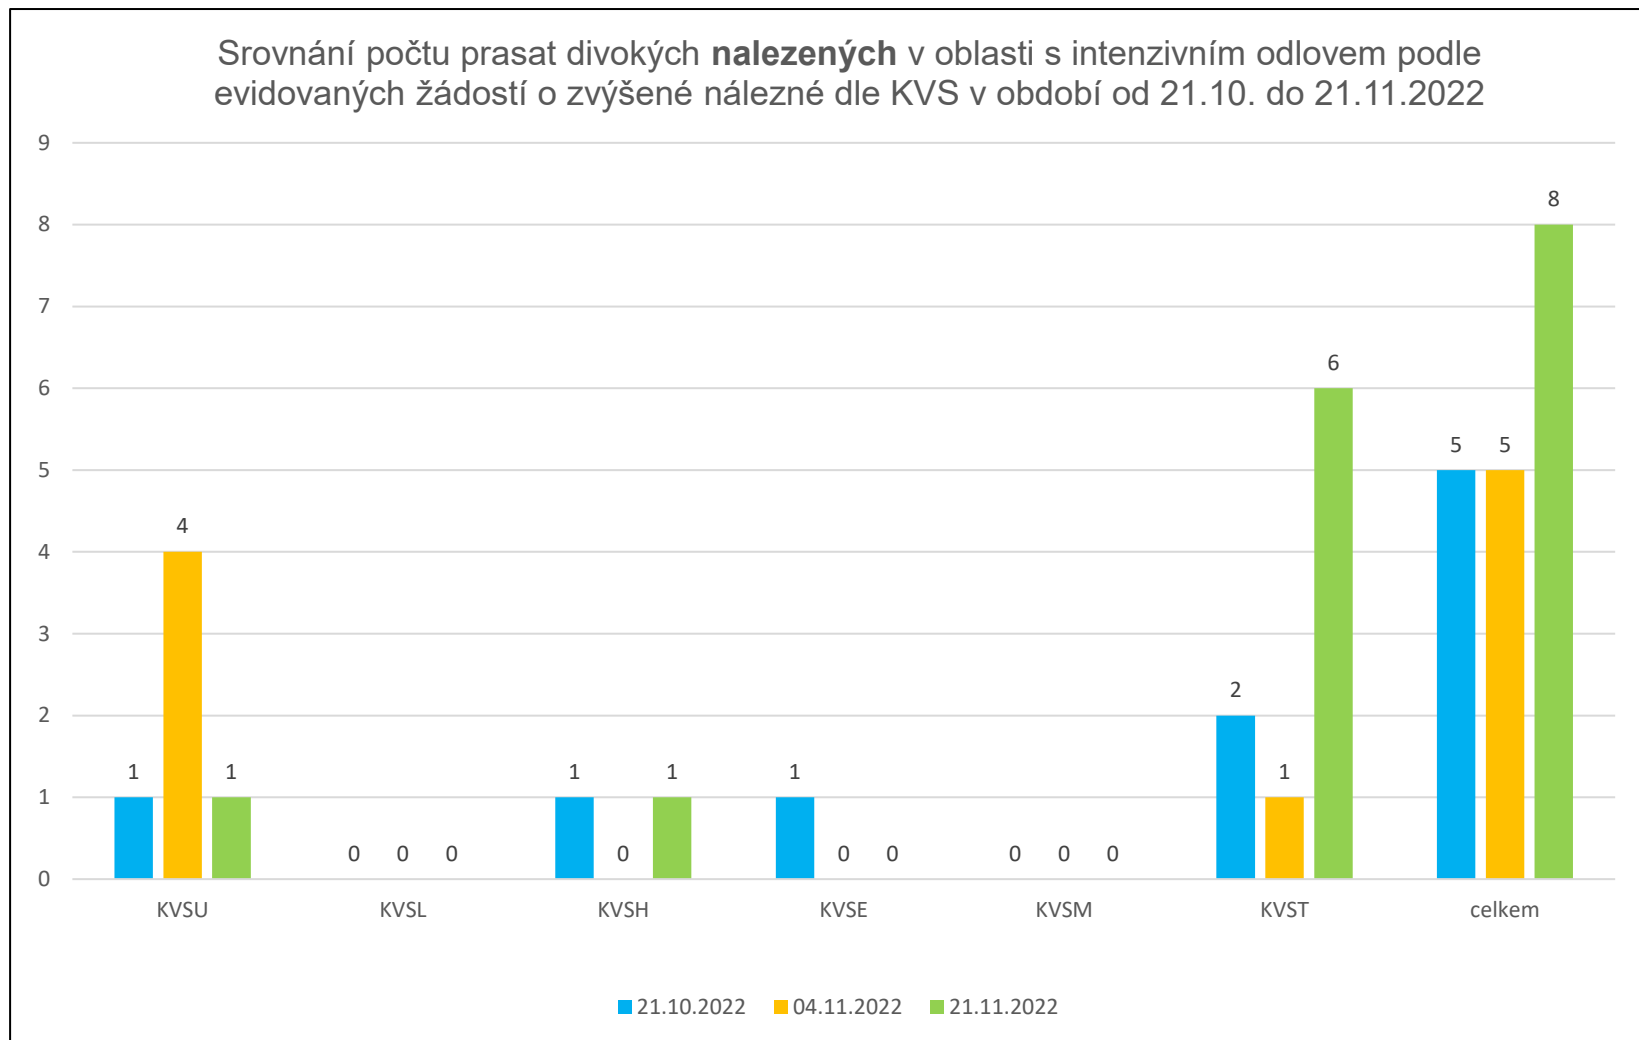

Evidence vyšetřených ulovených prasat divokých v rozšířené oblasti s intenzivním odlovem od 16.11.2020 do 21.11.2022

Uložené Epl500: **20 164 ks**

Uhynulé Epl400: **189 ks**

Sražené Epl420: **153 ks**

Evidence uhynulých/sražených prasat divokých vyšetřených na AMP v celé České republice
k datu **21.11.2022**

Africký mor prasat (AMP) - počet prasat divokých vyšetřených na AMP, všechny kraje 1.1. – 21.11.2022 (nápočet)			
kraj	Epl400/úhyny	Epl420/sražená	celkem vyšetřeno
KVSA	18	82	100
KVSB	72	32	104
KVSC	60	42	102
KVSE	66	33	99
KVSH	44	4	48
KVSJ	77	30	107
KVSK	107	6	113
KVSL	48	38	86
KVSM	36	11	47
KVSP	104	62	166
KVSS	126	31	157
KVST	50	42	92
KVSU	91	163	254
KVSZ	81	13	94
celkem	980	589	1 569

Pozn. Včetně oblastí s intenzivním odlovem