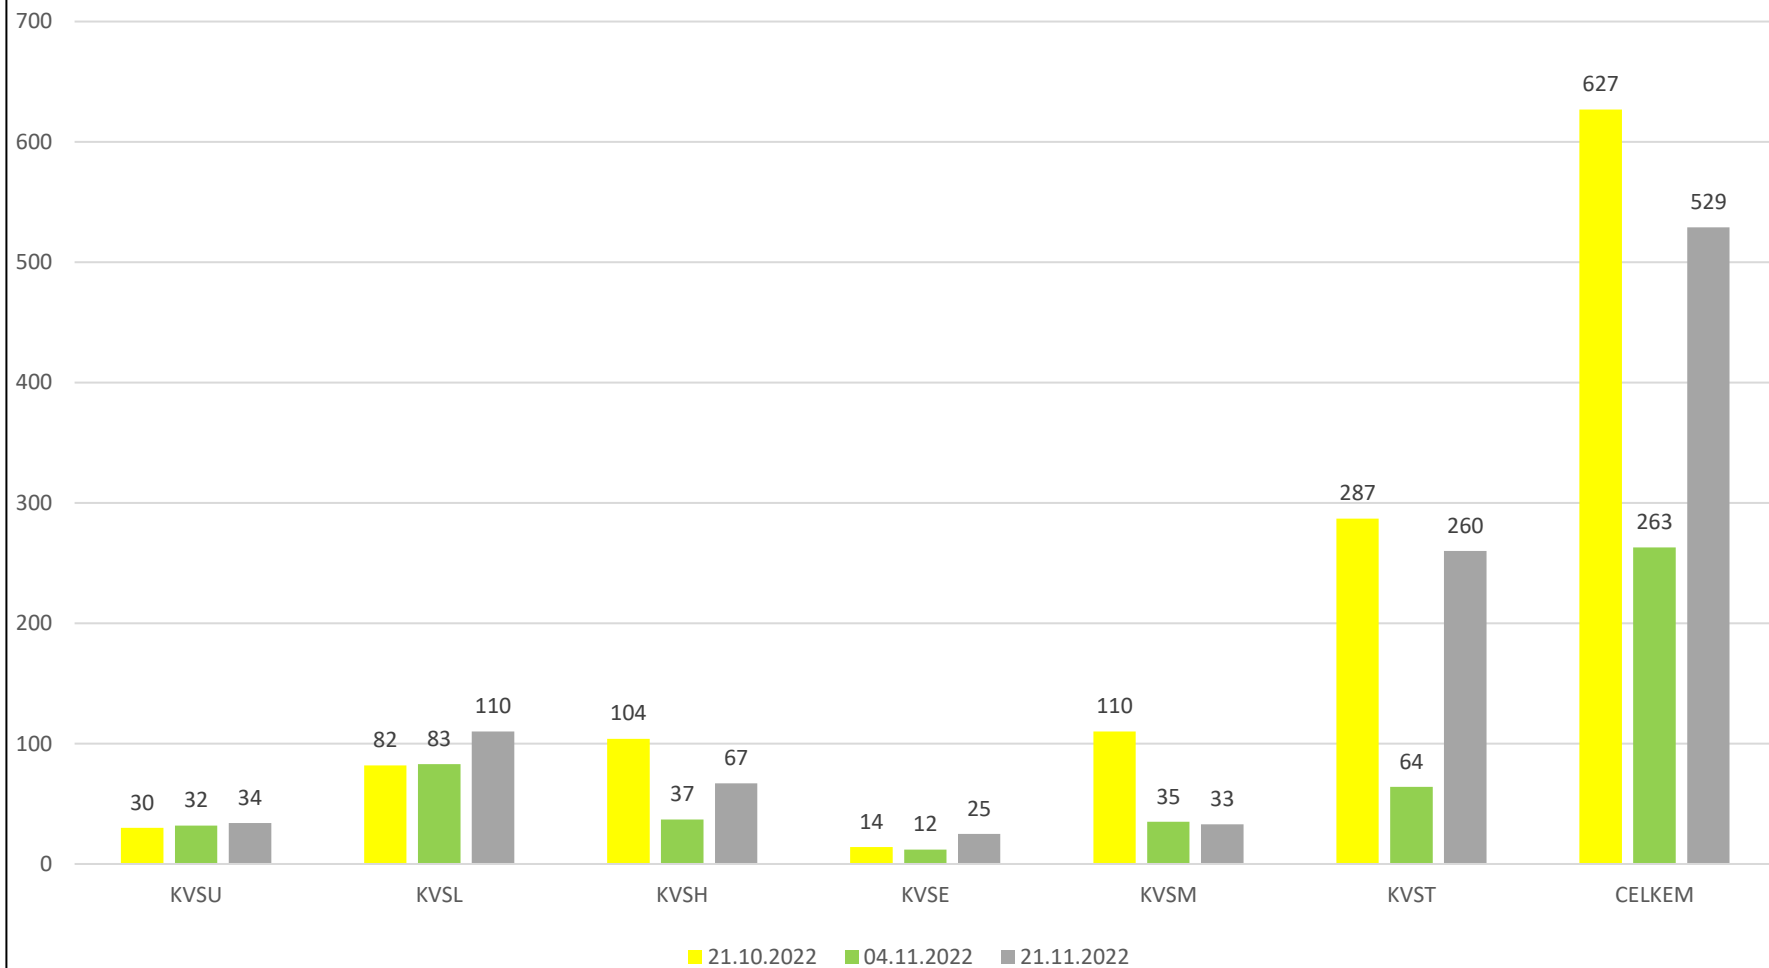

Srovnání počtu prasat divokých **ulovených** v oblasti s intenzivním odlovem podle evidovaných žádostí o zástřelné dle KVS v období od 21.10. do 21.11.2022

Oblast s intenzivním odlovem - evidence nalezených prasat divokých podle evidovaných žádostí o zvýšené nálezné (nápočet/týdenní nárůst)

Datum	zvýšené nálezné (Epl163)													
	KVSU		KVSL		KVSH		KVSE		KVSM		KVST		celkem	
31.12.2020	12		16		0		0		0		0		28	
31.12.2021	86		43		2		1		3		8		143	
Celkem	98		59		2		1		3		8		171	
	celkem	týden	celkem	týden	celkem	týden	celkem	týden	celkem	týden	celkem	týden	celkem	týden
31.1.2022	7	-	4	-	4	-	0	-	1	-	8	-	24	-
28.2.2022	9	-	4	-	4	-	0	-	5	-	15	-	37	-
31.3.2022	13	-	6	-	6	-	1	-	5	-	23	-	54	-
30.4.2022	16	-	8	-	10	-	1	-	10	-	33	-	78	-
31.5.2022	17	-	11	-	12	-	2	-	11	-	42	-	95	-
30.6.2022	17	-	12	-	14	-	3	-	11	-	48	-	105	-
31.7.2022	18	-	14	-	16	-	5	-	11	-	57	-	121	-
31.8.2022	19	-	18	-	22	-	6	-	11	-	60	-	136	-
30.9.2022	26	-	20	-	26	-	6	-	11	-	66	-	155	-
7.10.2022	26	0	20	0	26	0	6	0	11	0	66	0	155	0
21.10.2022	27	1	20	0	27	1	7	1	11	0	68	2	160	5
4.11.2022	31	4	20	0	27	0	7	0	11	0	69	1	165	5
21.11.2022	32	1	20	0	28	1	7	0	11	0	75	6	173	8
Celkem	130		79		30		8		14		83		344