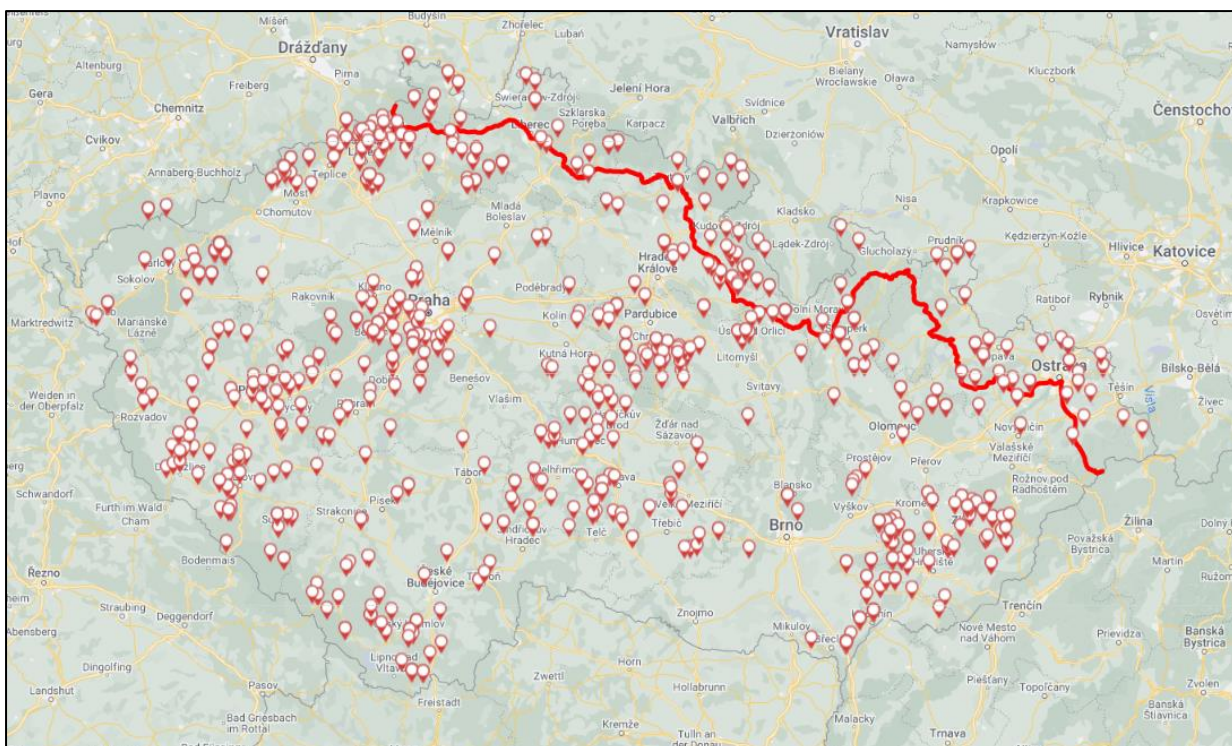

Africký mor prasat (AMP) – počet uhynulých prasat divokých vyšetřených na AMP v celé ČR 1. 1. – 21. 11. 2022

Epl400 uhynulá nalezená divoká prasata 980 ks