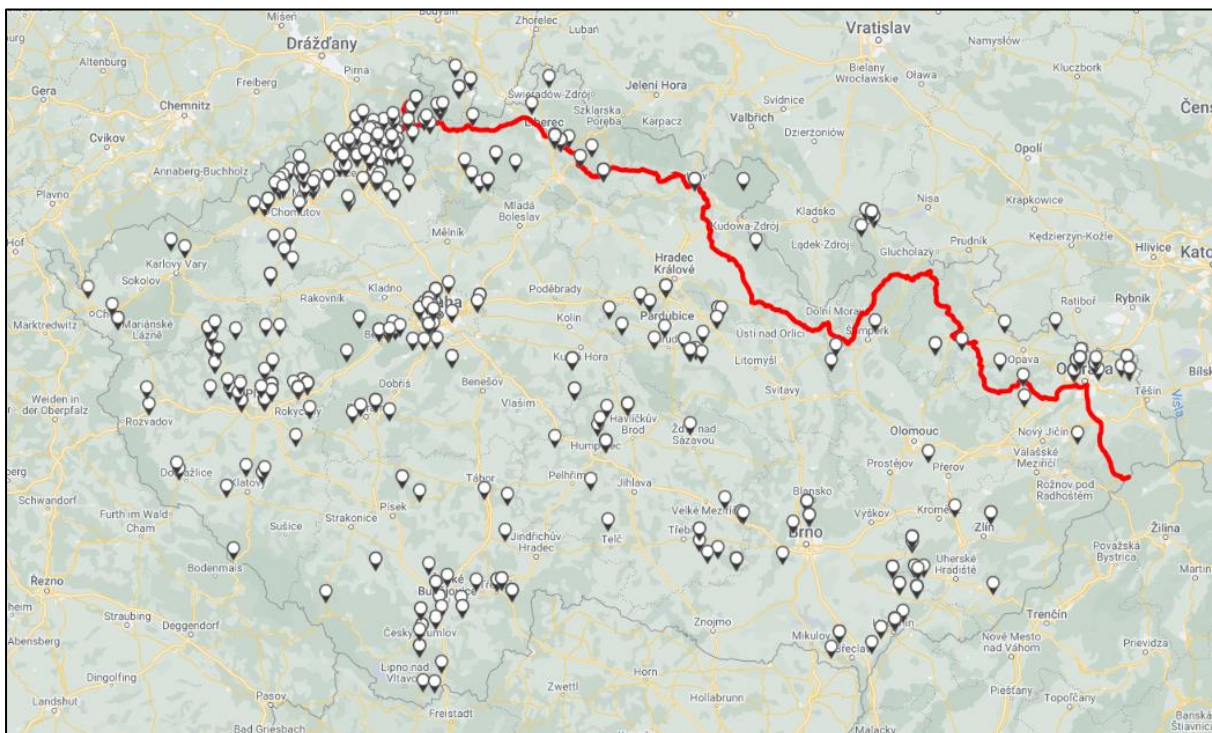

Africký mor prasat (AMP) – počet sražených prasat divokých vyšetřených na AMP v celé ČR 1. 1. – 21. 11. 2022

Epl420 sražená divoká prasata 589 ks